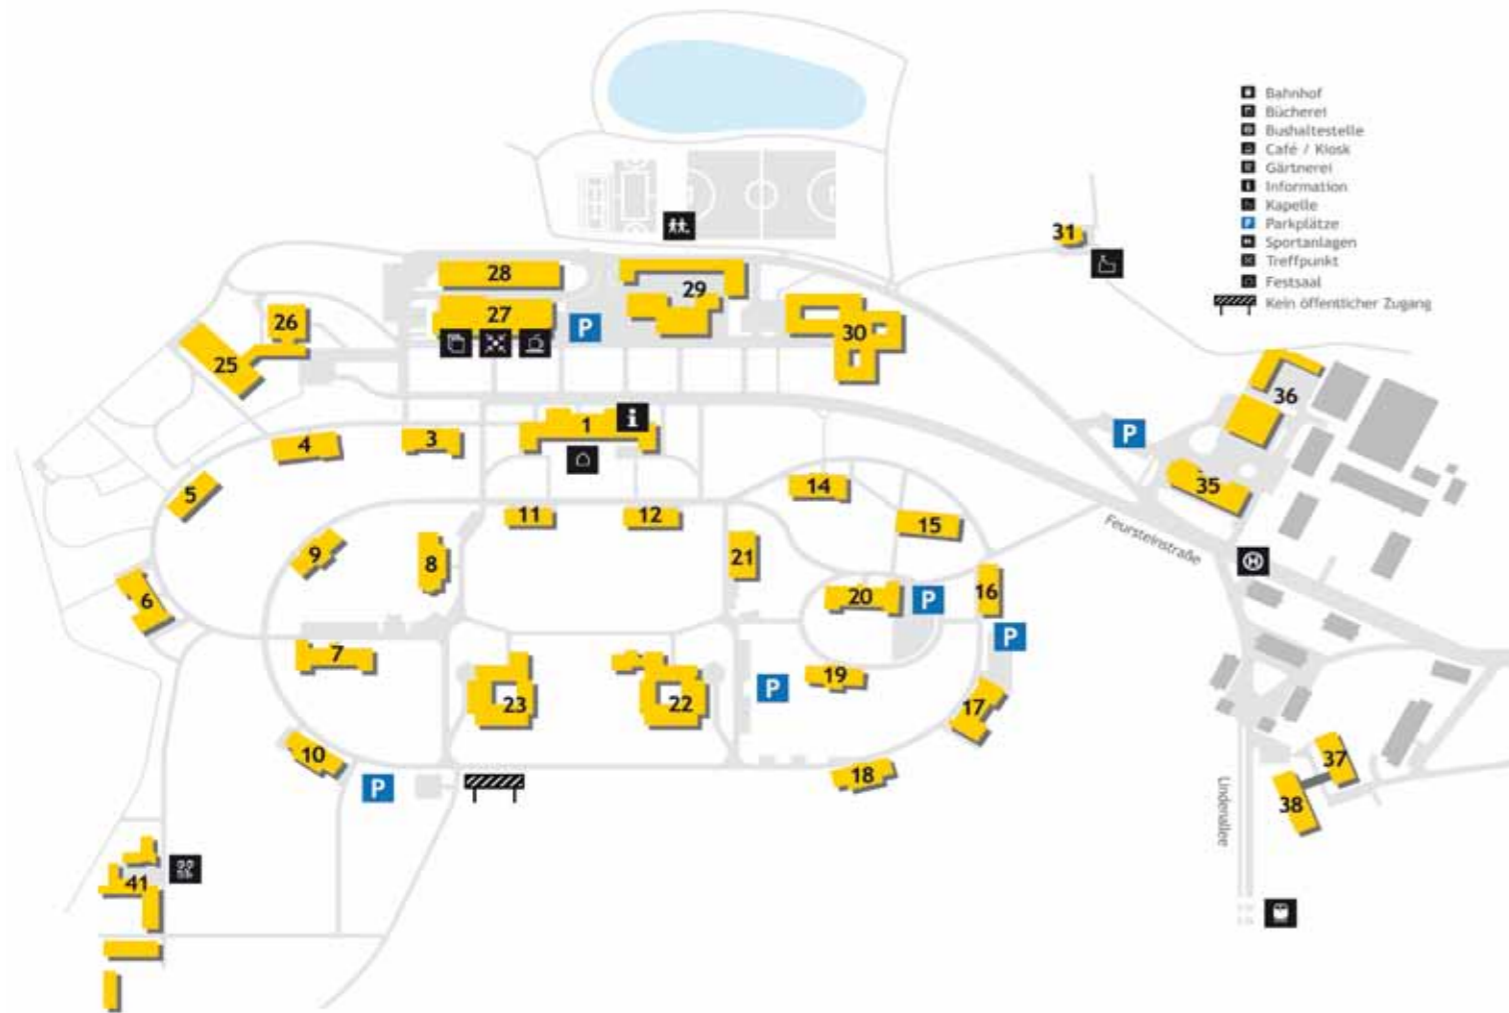

Rechtsfähige Anstalt des öffentlichen Rechts
Geschäftsführer Dr. Dieter Grupp

Ein Unternehmen der ZfP-Gruppe Baden-Württemberg

STAND JULI 2023

LAGEPLAN

- Haus 1 EG Geschäftsführung / Information / Kasse / Verwaltung
OG Festsaal / Psychatriemuseum / Seelsorge
- Haus 3 Station 50
- Haus 4 Station 51
- Haus 5 Station 53
- Haus 6 EG Station 52
OG Station 52b
DG Station 53c
- Haus 7 EG Station 70
OG Station 72
- Haus 8 Forensische Ambulanz / Forensikdirektion /
Krankenhausdirektion / Wissenschaftliche Bibliothek
- Haus 9 Station 71
- Haus 10 Station 73
- Haus 11 Wohnhaus
- Haus 12 Station 34 - Soteria / Personalrat / Wohngruppe 115
- Haus 14 Wohngruppe 106
- Haus 15 Station 74
- Haus 16 Wohngruppe 102
- Haus 17 Station 60
- Haus 18 Wohngruppe 108
- Haus 19 Wohngruppe 101
- Haus 20 EG Musiktherapie / Offenes Atelier / StäB
OG Ergotherapie / Konferenzräume / Kunsttherapie
DG EDV-Schulungsraum / Sozialdienst
- Haus 21 Station 61

- Haus 22 EG Universität Konstanz
OG Station 33
- Haus 23 EG Wohngruppe 103
OG Wohngruppe 104
- Haus 25 EG Station 31 / 1. OG Station 41 /
2. OG Station 25 / 3. OG Station 26 / 4. OG Kunstatelier
- Haus 26 Bewegungsbad / Patient:innenaufnahme /
Station 24 - Akut-Tagesklinik / Sporthalle
- Haus 27 Café / Kantine / Kiosk / Küche / Patient:innen- und
Bewohner:innenbibliothek / Treffpunkt / Wäscherei
- Haus 28 Therapiegebäude / Therapieladen
- Haus 29 Blockheizkraftwerk / Kesselhaus / Werkfeuerwehr
- Haus 30 Gedächtnissprechstunde / Labor / Patient:innen-
informationszentrum (PIZ) / Praxis zur Substitution
Opiatabhängiger / Psychiatrische Institutsambulanz (PIA)
Reichenau / Station 92 / Station 93
- Haus 31 Ökumenische Kapelle
- Haus 35 Malerei / Schreinerei / Technischer Betrieb /
Universität Konstanz
- Haus 36 Betriebshof / Elektrowerkstatt / HLS-Werkstatt /
Kinderkrippe Lindenbühl / Poststelle / Schlosserei /
Technischer Betrieb / Zentrallager
- Haus 37 Wohnheim
- Haus 38 Wohnheim
- Haus 41 Gärtnerei